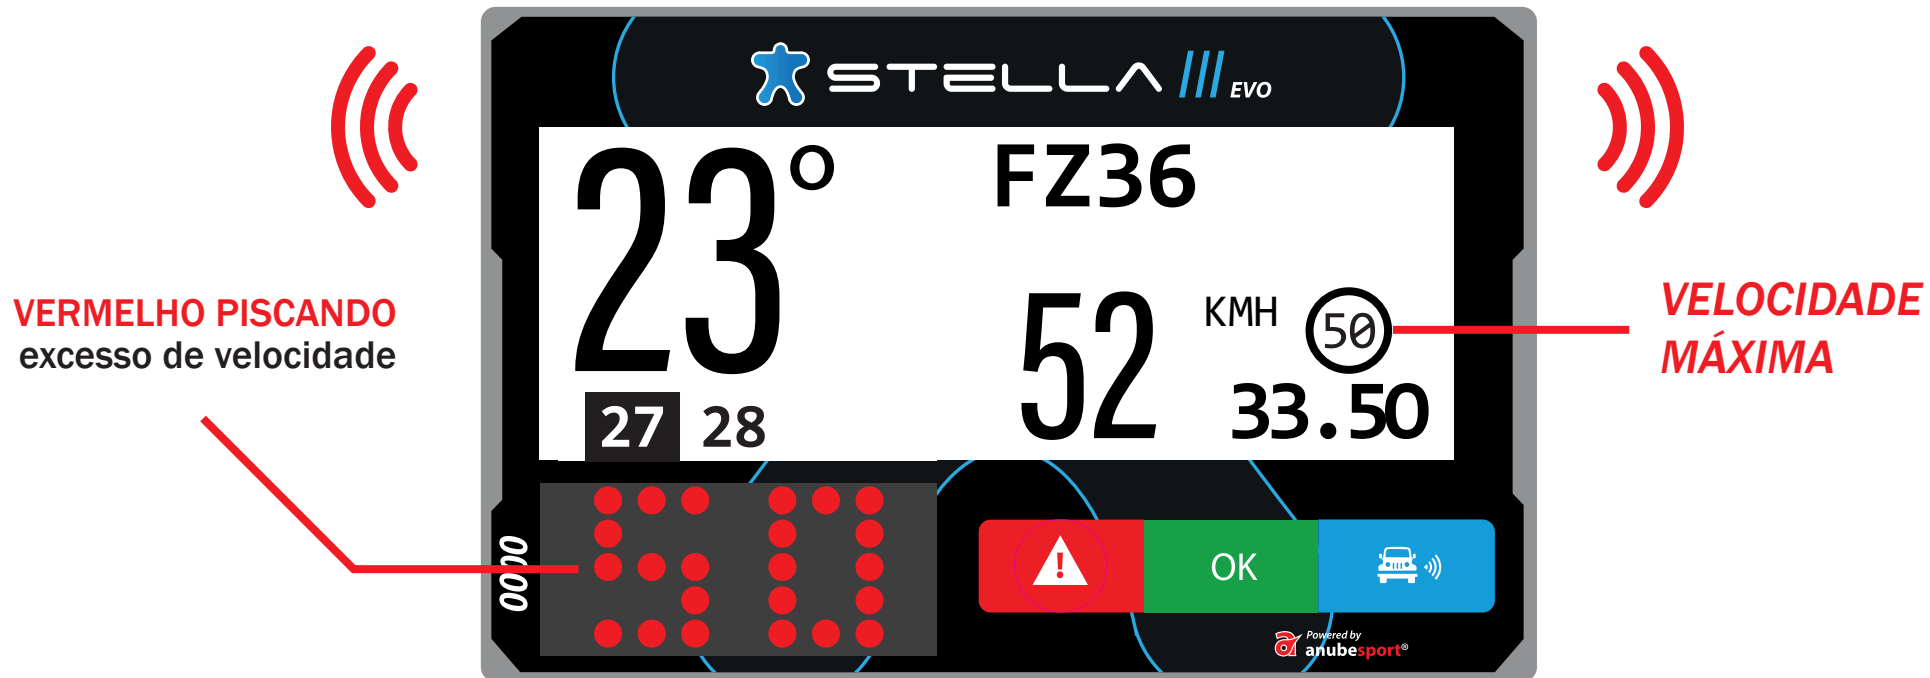

AZUL FIXO
O competidor deve facilitar a
ultrapassagem con segurança

ACEITAR A ULTRAPASSAGEM

ZONA DE RADAR

ZONA DE RADAR

ZONA DE RADAR

ZONA DE RADAR

O SINAL DESPARECEU
Fim zona de radar

ZONA DE RADAR COM TEMPO ESTIPULADO

TEMPO ESTIPULADO

ZONA DE RADAR COM TEMPO ESTIPULADO

CONTAGEM
REGRESSIVA

VELOCIDADE
MÁXIMA

ZONA DE RADAR COM TEMPO ESTIPULADO

ZONA DE RADAR COM TEMPO ESTIPULADO

VELOCIDADE MÁXIMA DE ACORDO COM A CATEGORIA

VELOCIDADE
MÁXIMA