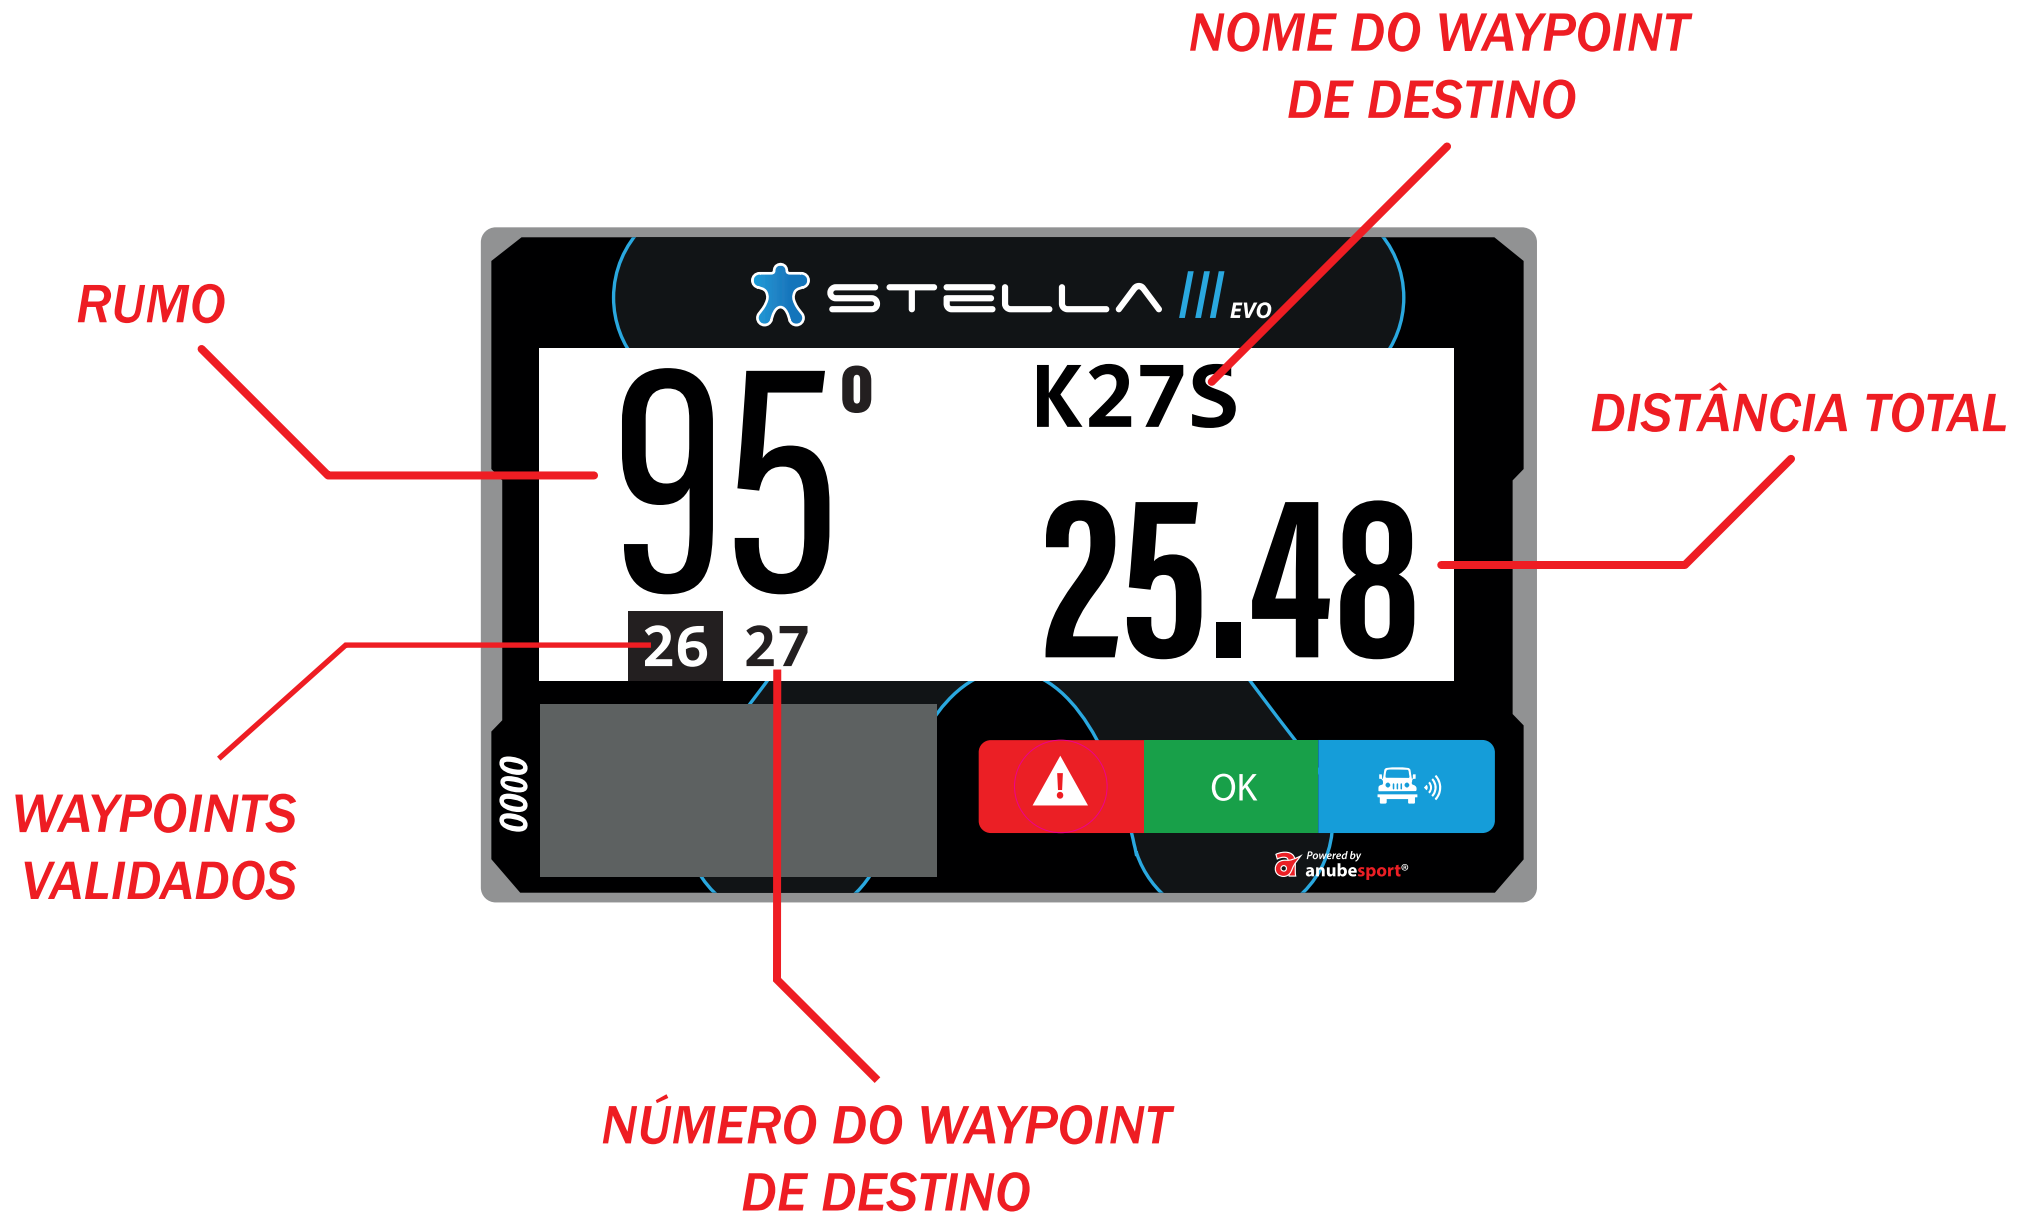

 STELLA 

Powered by
 **anubesport**[®]

TELA PRINCIPAL

WAYPOINT PRÓXIMO

**DIREÇÃO
PARA O WAYPOINT**

**DISTÂNCIA PARA O
WAYPOINT**

DISTÂNCIA TOTAL

RUMO

ZONA DE RADAR

VELOCIDADE MÁXIMA

VELOCIDADE MÁXIMA

VELOCIDADE INSTANTÂNEA

ASSISTÊNCIA MÉDICA IMEDIATA

1 seg.

SOS

ASSISTÊNCIA MÉDICA IMEDIATA

VEHÍCULO PARADO EM POSIÇÃO PERIGOSA

3 segundos

Dentro de uma especial, é ativado automaticamente se o veículo estiver parado por mais de 30 segundos.

- PISTA OBSTRUÍDA
- INCÊNDIO
- PERDIDO
- SEM COMBUSTÍVEL
- PRECISO DE RESGATE
- ABANDONO

ALTO GRAU DE PERIGO

NOTIFICAÇÃO 300m antes de uma área marcada na planilha como "3 perigos"

ULTRAPASSAGEM / BANDEIRA AZUL

AZUL PISCANDO
Procurando veículo na frente

PEDIDO DE PASSAGEM

ULTRAPASSAGEM / BANDEIRA AZUL