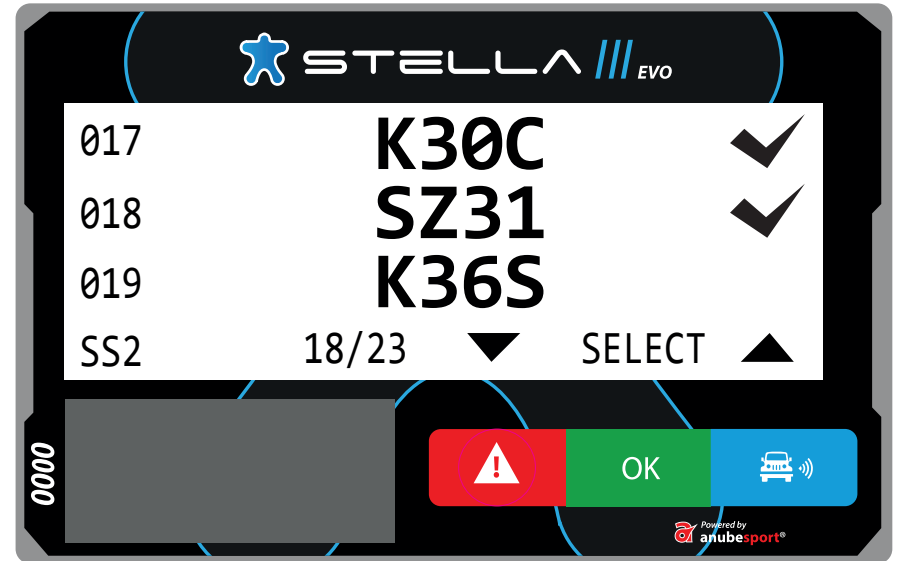

Powered by anubespport®

LISTA DE WAYPOINTS

OK

REDEFINIR O ODÔMETRO PARA ZERO

OK

1 seg.

+

1 seg.