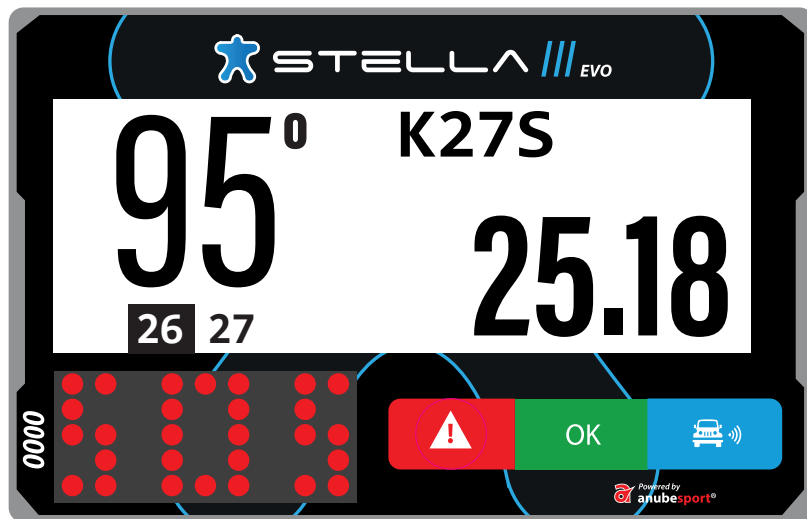

ASSISTÊNCIA MÉDICA IMEDIATA

1 seg.

SOS