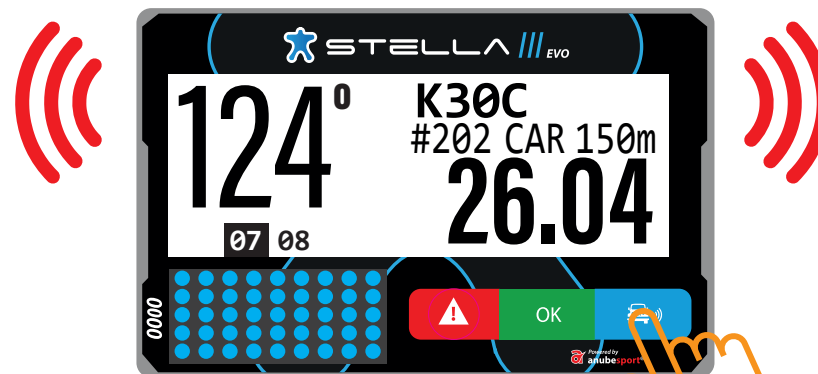

NÚMERO DE VEÍCULO / TIPO / DISTANCIA

VERDE

Alertando o veículo da frente durante 20 seg.

AZUL PISCANDO

Há um concorrente mais rápido solicitando ultrapassagem

ULTRAPASSAGEM / BANDEIRA AZUL

**ULTRAPASSAGEM
COM SEGURANÇA**