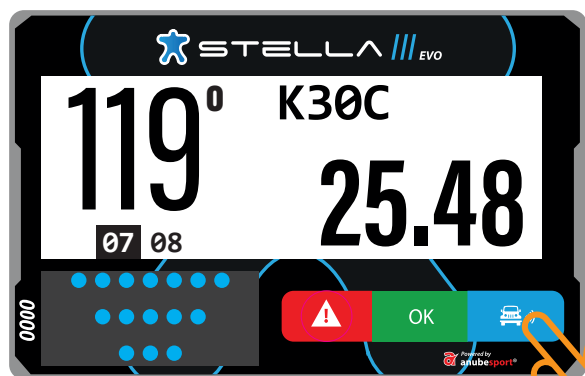

ALTO GRAU DE PERIGO

NOTIFICAÇÃO 300m antes de uma área marcada na planilha como "3 perigos"

ULTRAPASSAGEM / BANDEIRA AZUL

AZUL PISCANDO
Procurando veículo na frente

PEDIDO DE PASSAGEM

ULTRAPASSAGEM / BANDEIRA AZUL