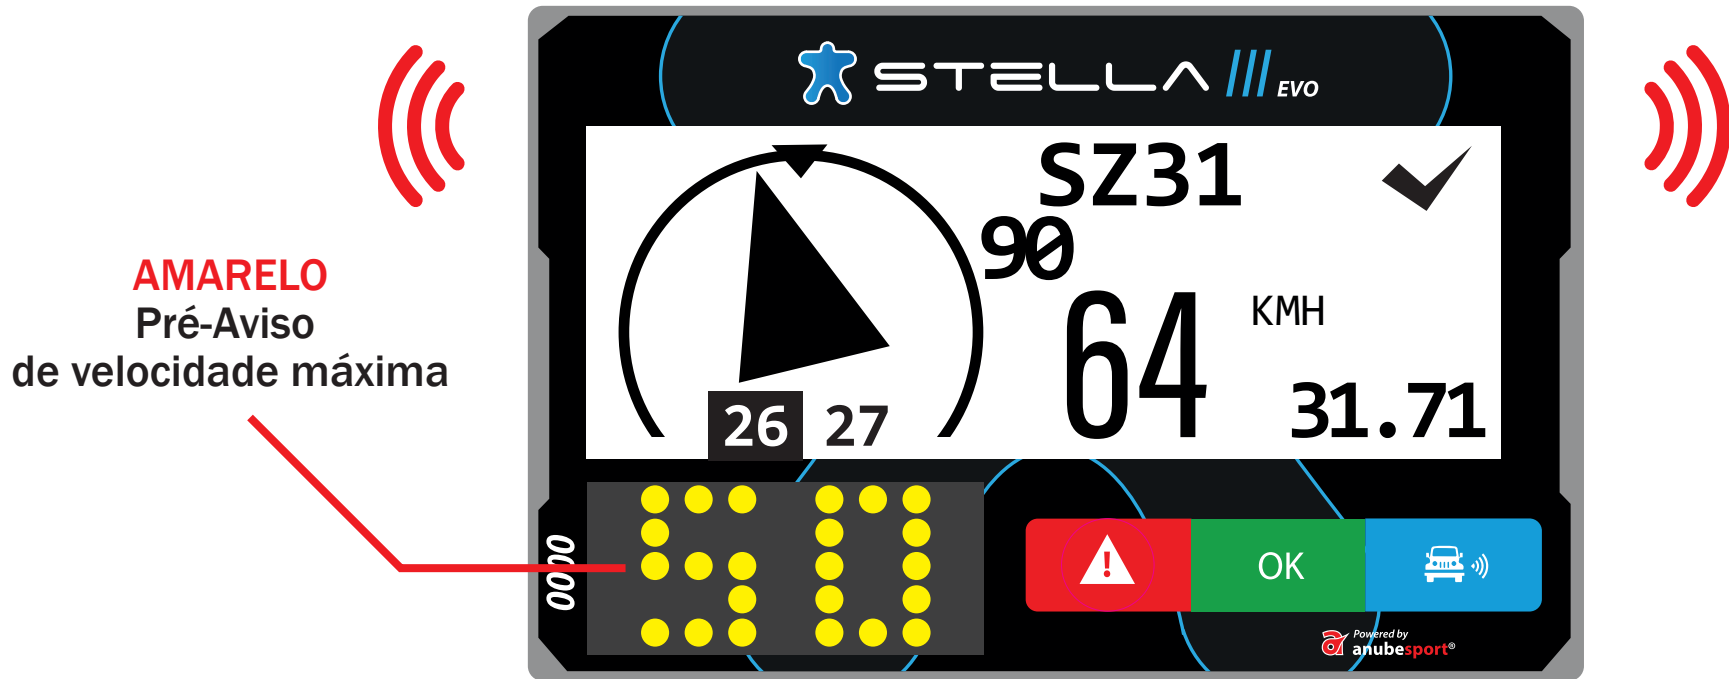

ZONA DE RADAR