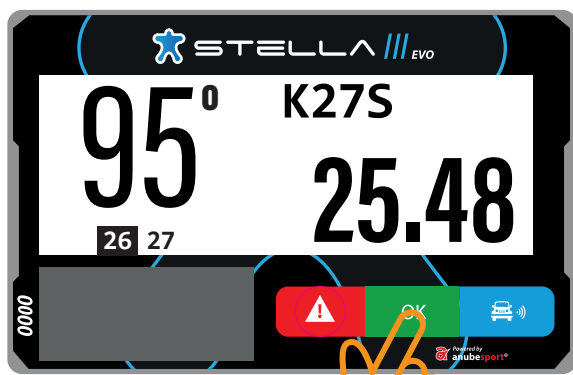

Powered by anubespport®

LISTA DE WAYPOINTS

OK

REDEFINIR O ODÔMETRO PARA ZERO

OK

1 seg.

+

1 seg.