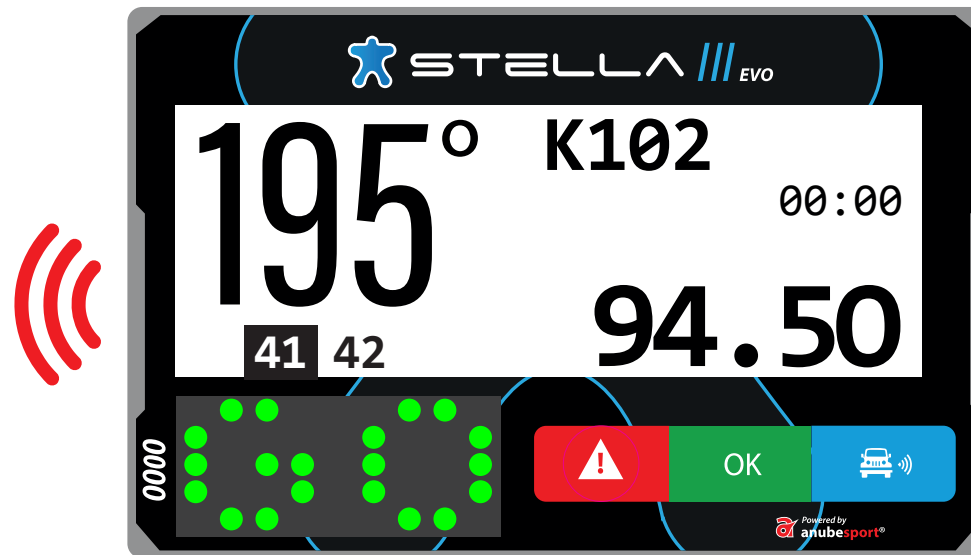

TEMPO ESTIPULADO

ZONA DE RADAR COM TEMPO ESTIPULADO

CONTAGEM
REGRESSIVA

VELOCIDADE
MÁXIMA

ZONA DE RADAR COM TEMPO ESTIPULADO

ZONA DE RADAR COM TEMPO ESTIPULADO

VELOCIDADE MÁXIMA DE ACORDO COM A CATEGORIA

VELOCIDADE
MÁXIMA