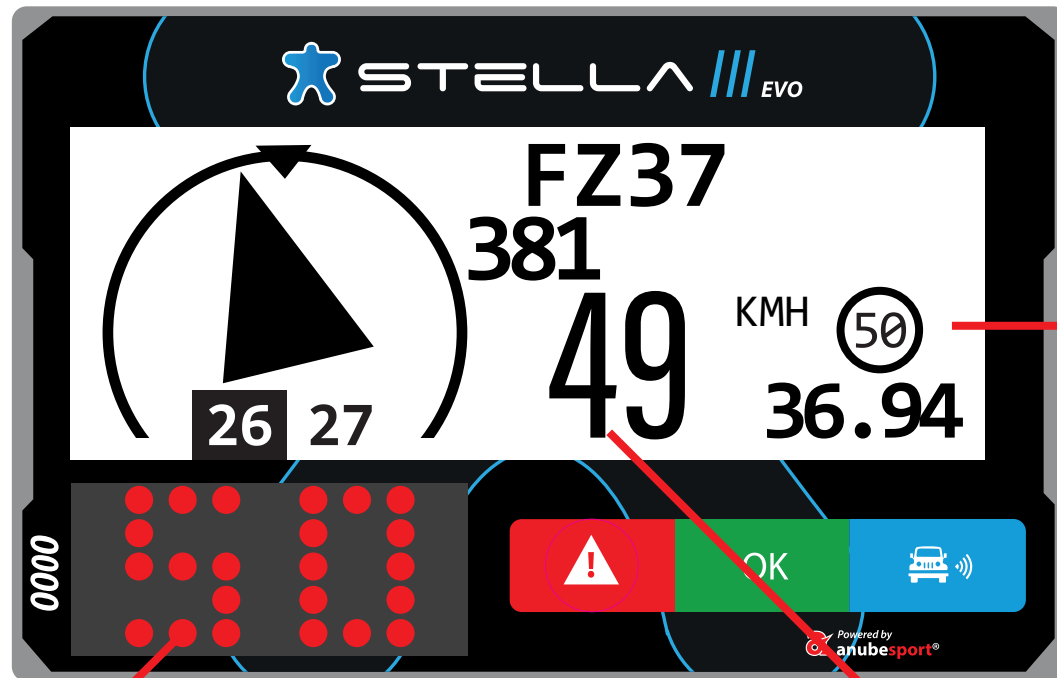

ZONA DE RADAR

VELOCIDADE MÁXIMA

VELOCIDADE MÁXIMA

VELOCIDADE INSTANTÂNEA