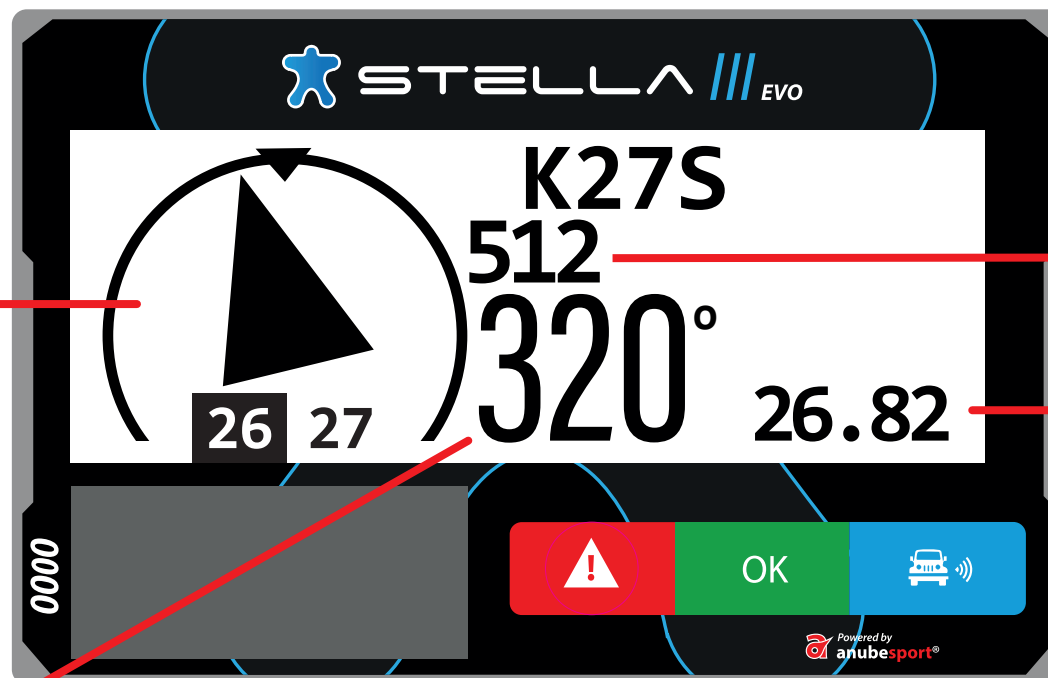

 STELLA 

Powered by
 **anubesport**[®]

TELA PRINCIPAL

WAYPOINT PRÓXIMO

**DIREÇÃO
PARA O WAYPOINT**

**DISTÂNCIA PARA O
WAYPOINT**

DISTÂNCIA TOTAL

RUMO