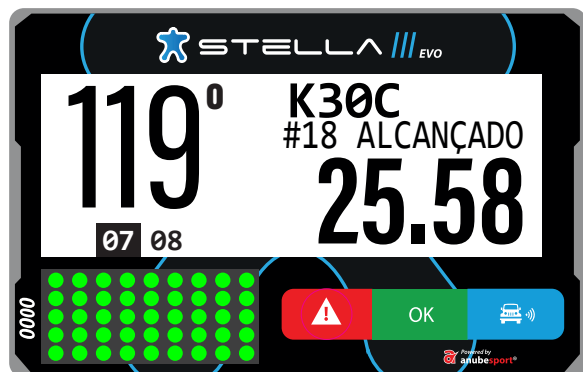

ULTRAPASSAGEM / BANDEIRA AZUL

NÚMERO DE VEÍCULO / TIPO / DISTANCIA

VERDE

Alertando o veículo da frente durante 20 seg.