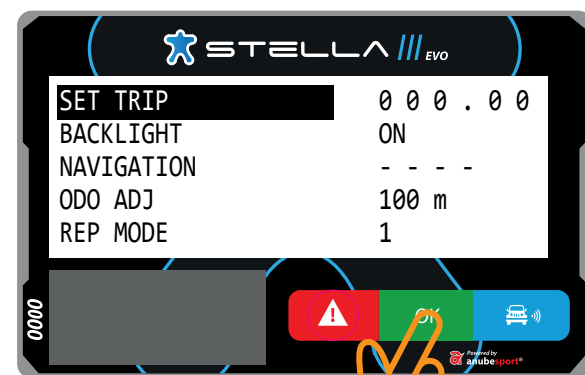

REDEFINIR O ODÔMETRO PARA ZERO

OK

1 seg.

+

1 seg.

+

1 seg.