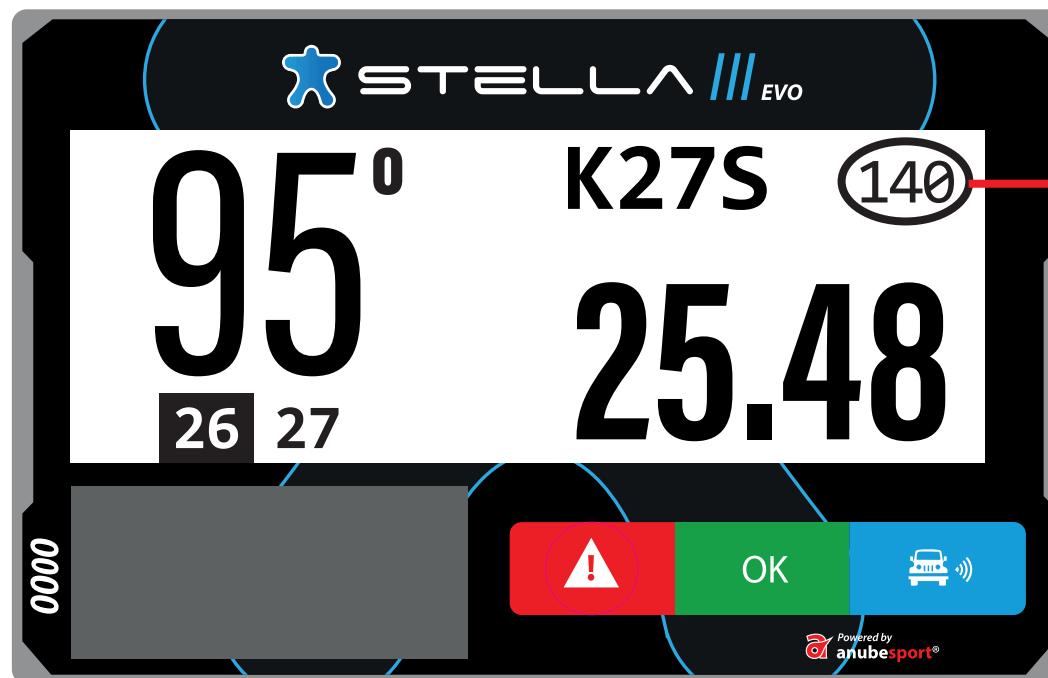

TEMPO ESTIPULADO

ZONA DE RADAR COM TEMPO ESTIPULADO

CONTAGEM
REGRESSIVA

VELOCIDADE
MÁXIMA

ZONA DE RADAR COM TEMPO ESTIPULADO

ZONA DE RADAR COM TEMPO ESTIPULADO

VELOCIDADE MÁXIMA DE ACORDO COM A CATEGORIA

VELOCIDADE
MÁXIMA