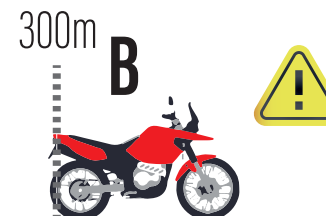

- PISTA OBSTRUÍDA
- INCÊNDIO
- PERDIDO
- SEM COMBUSTÍVEL
- PRECISO DE RESGATE
- ABANDONO