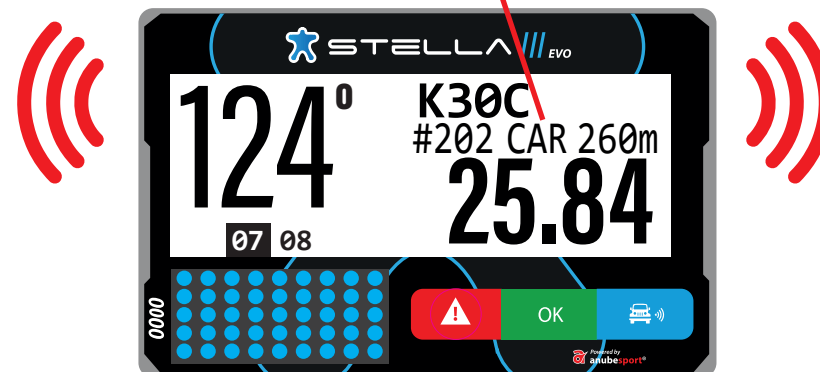

ALTO GRAU DE PERIGO

NOTIFICAÇÃO 300m antes de uma área marcada na planilha como "3 perigos"

ULTRAPASSAGEM / BANDEIRA AZUL

AZUL PISCANDO
Procurando veículo na frente

PEDIDO DE PASSAGEM

ULTRAPASSAGEM / BANDEIRA AZUL

NÚMERO DE VEÍCULO / TIPO / DISTANCIA

VERDE

Alertando o veículo da frente durante 20 seg.

AZUL PISCANDO

Há um concorrente mais rápido solicitando ultrapassagem

ULTRAPASSAGEM / BANDEIRA AZUL

**ULTRAPASSAGEM
COM SEGURANÇA**