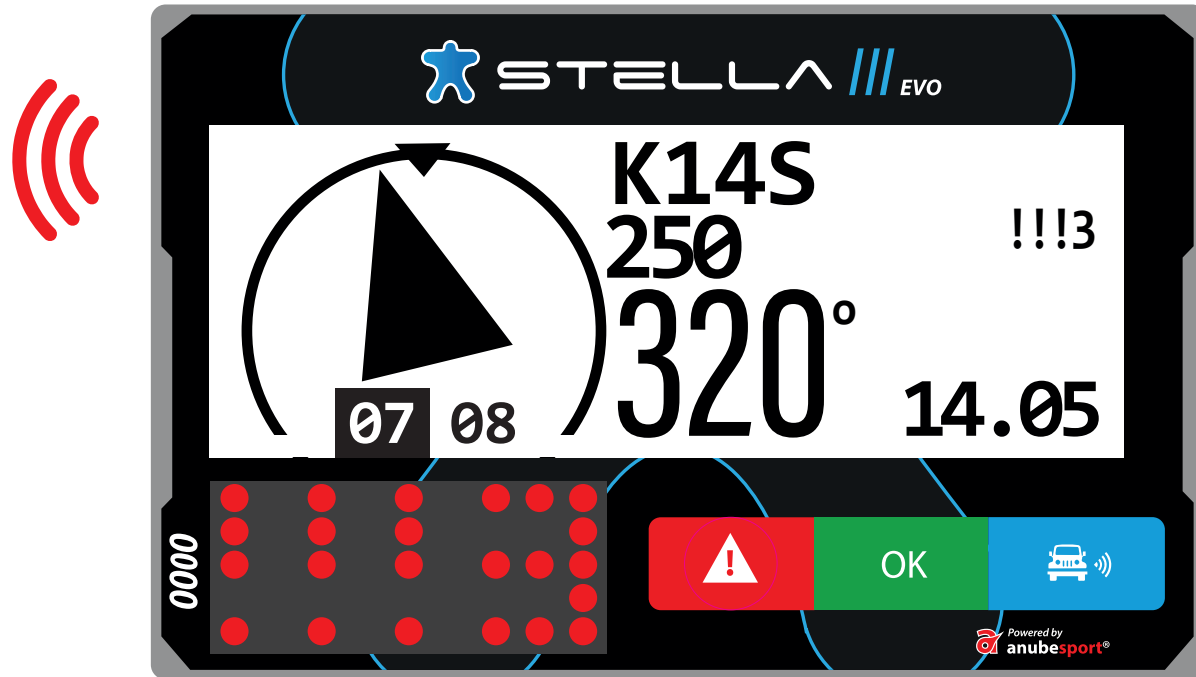

VEHÍCULO PARADO EM POSIÇÃO PERIGOSA

3 segundos

Dentro de uma especial, é ativado automaticamente se o veículo estiver parado por mais de 30 segundos.

- PISTA OBSTRUÍDA
- INCÊNDIO
- PERDIDO
- SEM COMBUSTÍVEL
- PRECISO DE RESGATE
- ABANDONO

ALTO GRAU DE PERIGO

NOTIFICAÇÃO 300m antes de uma área marcada na planilha como "3 perigos"

ULTRAPASSAGEM / BANDEIRA AZUL

AZUL PISCANDO
Procurando veículo na frente

PEDIDO DE PASSAGEM

ULTRAPASSAGEM / BANDEIRA AZUL