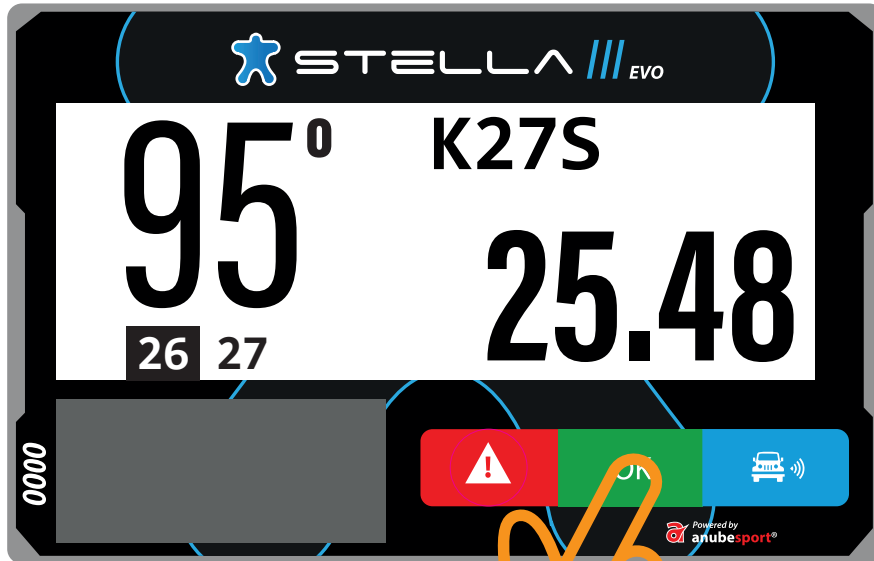

Powered by anubespport®

LISTA DE WAYPOINTS

OK

REDEFINIR O ODÔMETRO PARA ZERO

OK

1 seg.

+

1 seg.