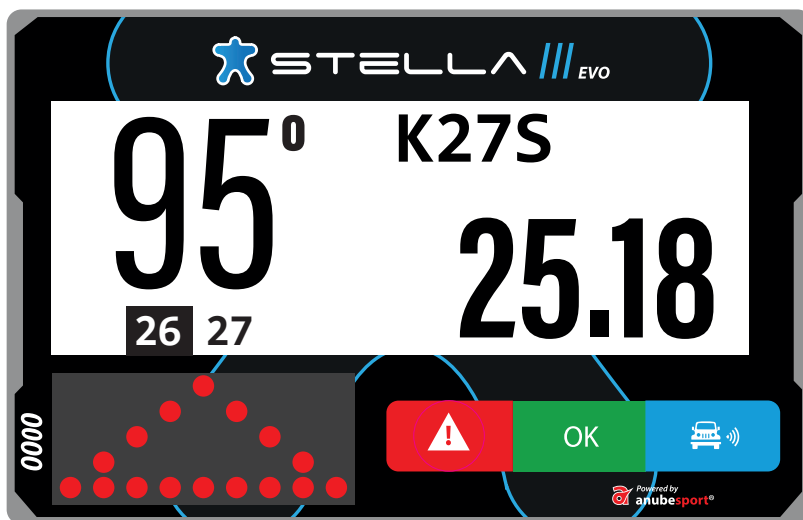

VEHÍCULO PARADO EM POSIÇÃO PERIGOSA

3 segundos

Dentro de uma especial, é ativado automaticamente se o veículo estiver parado por mais de 30 segundos.