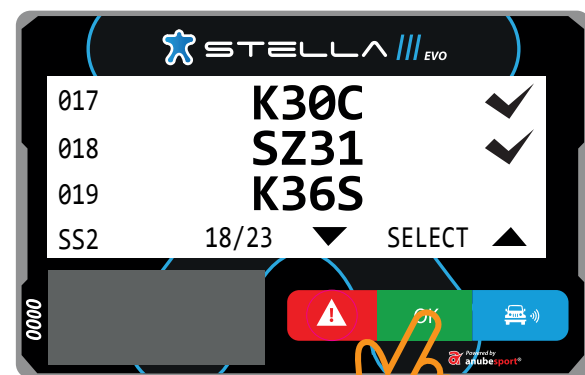

Powered by anubespport®

LISTA DE WAYPOINTS

OK

REDEFINIR O ODÔMETRO PARA ZERO

OK

1 seg.

+

1 seg.