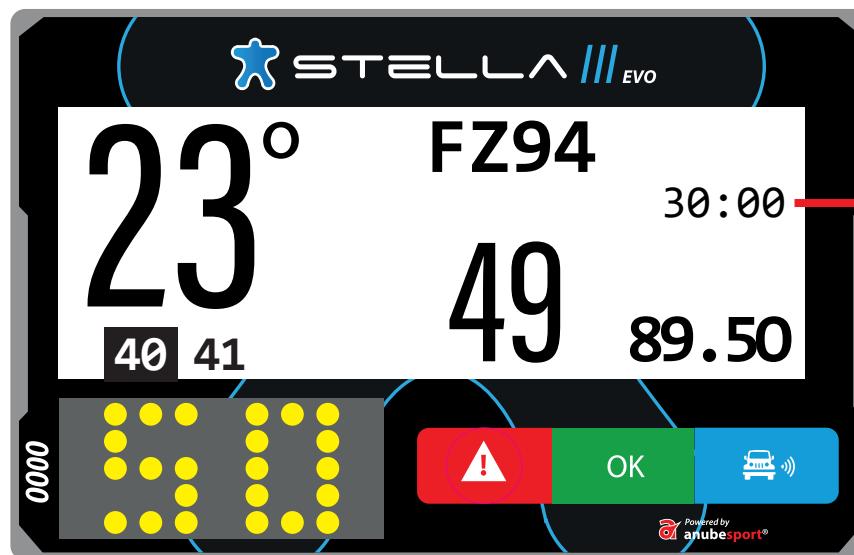

AZUL FIXO
O competidor deve facilitar a
ultrapassagem con segurança

ACEITAR A ULTRAPASSAGEM

ZONA DE RADAR

ZONA DE RADAR

ZONA DE RADAR

ZONA DE RADAR

O SINAL DESPARECEU
Fim zona de radar

ZONA DE RADAR COM TEMPO ESTIPULADO

TEMPO ESTIPULADO

ZONA DE RADAR COM TEMPO ESTIPULADO

CONTAGEM
REGRESSIVA

VELOCIDADE
MÁXIMA

ZONA DE RADAR COM TEMPO ESTIPULADO

ZONA DE RADAR COM TEMPO ESTIPULADO

VELOCIDADE MÁXIMA DE ACORDO COM A CATEGORIA

VELOCIDADE
MÁXIMA