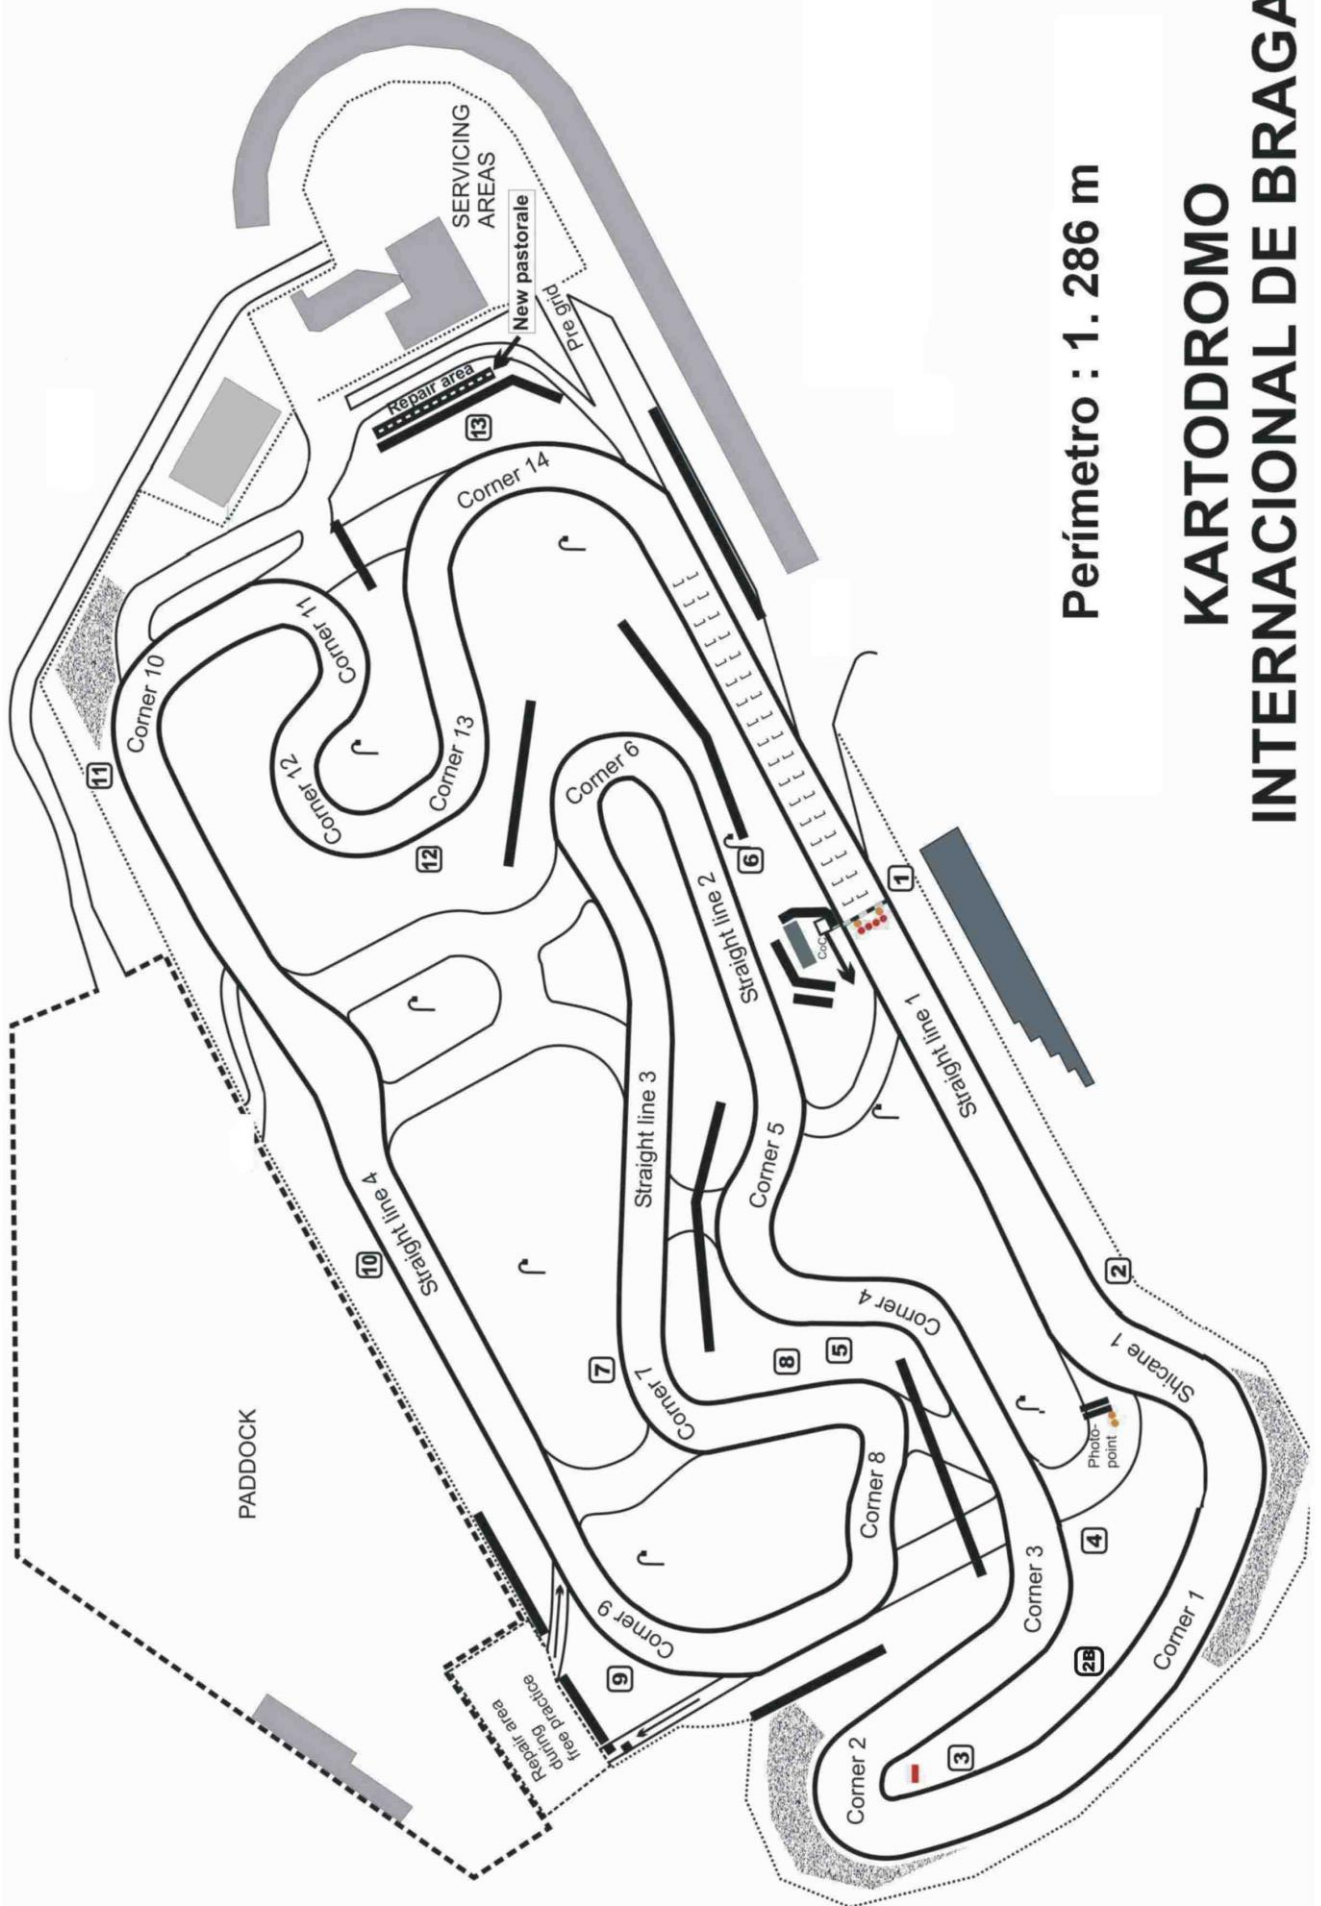

TROFÉU DOS CAMPEÕES 2017

Traçado da Pista KIB

Perímetro : 1. 286 m

KARTODROMO INTERNACIONAL DE BRAGA